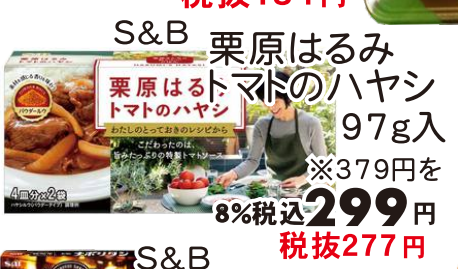

Vパック あい鴨 スモーク
(パストラミ・スモーク)
1パック
※322円を
8%税込 **259円**
税抜240円

国産 若鶏 モモ
100g当り
※159円を
8%税込 **129円**
税抜119円

スタッフ募集! 0993-53-6600
求人係まで

- ①惣菜・食肉部門等社員 およびフルタイムスタッフ 詳しくはお問い合わせください
 - ②惣菜部門(各店) (各店)8~13時で月間15~22日程度 (土)15:30~19:30で週に2日程度
 - ③青果部門(各店) 8:00~17:00フルタイムまたはパートタイム相談 フル/パートどちらも歓迎! 時間帯はお打合せにて
 - ④レジ部門(加世田) 時間帯はお打合せにて
- 職場見学もできます! お気軽にお電話ください

鶏もも肉の
アスパラチーズ巻
1パック※439円を
8%税込 **399円**
税抜369円

惣菜

桜海老の
クリーミーコロケ
1パック 4個入
※319円を
8%税込 **299円**
税抜277円

手巾着作り
140g入
油淋鶏作り
120g入
それぞれ※229円を
8%税込 **199円**
税抜184円

栗原はるみ
トマトのハヤシ
97g入
※379円を
8%税込 **299円**
税抜277円

S&B 欧風DISH
熟成ドミグラスの
ビーフカレー
中辛 170g入
※259円を
8%税込 **229円**
税抜212円

Vパックゴールド
ハンバーグ
(各種) それぞれ
1パック
※399円を
8%税込 **329円**
税抜305円

鹿児島県産
スナック
えんどう
1袋
※99円を
8%税込 **99円**
税抜92円

九州産
新玉ねぎ
1袋
※199円を
8%税込 **199円**
税抜184円

スパイシーな
カレーうどん
2食入
※349円を
8%税込 **329円**
税抜305円

オランジェ
ケーキ
1個入
※352円を
8%税込 **279円**
税抜258円