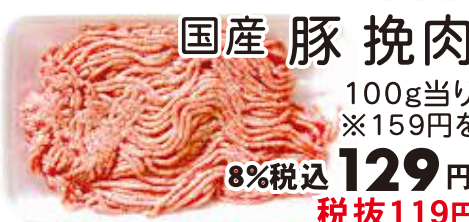

細切り梅めかぶ
40g×
3カップ入
1パック※259円を
8%税込 **199円**
税抜184円

梅しそ
真あじフライ
3枚入
1パック※420円を
8%税込 **380円**
税抜352円

梅しそ
いわしフライ
4尾入
1パック※299円を
8%税込 **279円**
税抜258円

お肉

オーストラリア産
牛
プルコギ
100g当り
※259円を
8%税込 **229円**
税抜212円

国産 豚挽肉
100g当り
※159円を
8%税込 **129円**
税抜119円

Vパック あい鴨 スモーク
(パストラミ・スモーク)
1パック
※322円を
8%税込 **259円**
税抜240円

国産 若鶏 モモ
100g当り
※159円を
8%税込 **129円**
税抜119円

スタッフ募集! 0993-53-6600
求人係まで

- ①惣菜・食肉部門等社員 およびフルタイムスタッフ 詳しくはお問い合わせください
 - ②惣菜部門(各店) (各店)8~13時で月間15~22日程度 (土)15:30~19:30で週に2日程度
 - ③青果部門(各店) 8:00~17:00フルタイムまたはパートタイム相談 フル/パートどちらも歓迎! 時間帯はお打合せにて
 - ④レジ部門(加世田) 時間帯はお打合せにて
- 職場見学もできます! お気軽にお電話ください