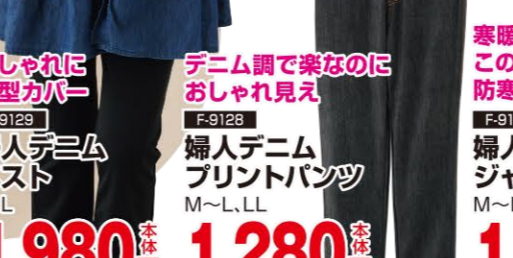

ウエスト周りをカバー
F-9126
婦人チュニック丈ベスト
M~L
1,280 本体円
(税込1,408円)