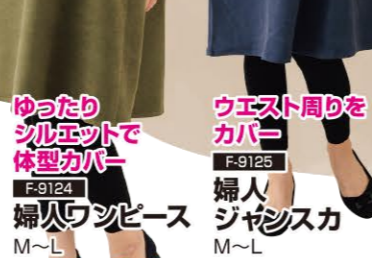

シワになりにくいおうちで洗える!
F-9118
婦人パンツ
M,L,LL
1,980 本体円
(税込2,178円)