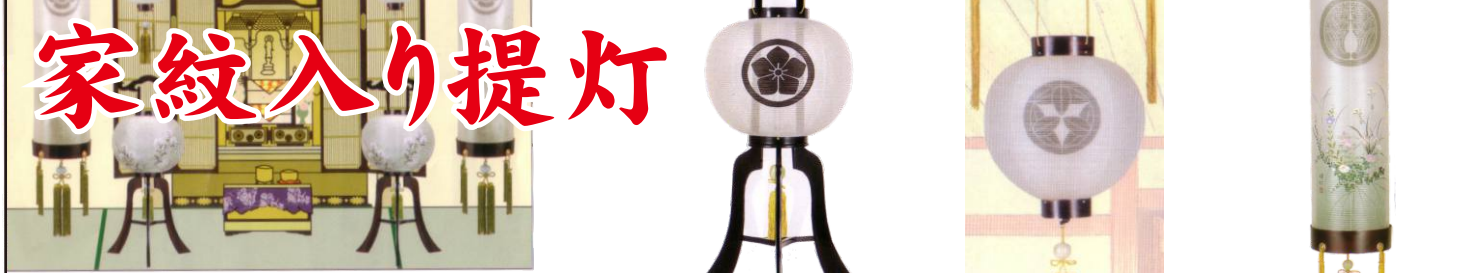

※は当店平常税込価格です。㊦はメーカー税込定価です。写真はイメージです。

ピコ2階 Power Up! 3割引

会場はピコ2階の催事場です! いよいよ最高潮です!

レディース & Honeys 初夏ものバーゲン半額

家紋は無料で お入れします! 6月28日(日)まで、この3点の特別セールも実施中!

| | | | |
|--|---|---|--|
| <p>会場 ピコ2階 催事場 実績地域ナンバーワンのタイハイでお求め下さい</p> <p>ご先祖の霊をお迎える「門提灯」をはじめ場所をとらずに飾れる「住吉提灯」、仏間に置く「大内行灯」まで各種を、定価の2割引の毎日割引価格でご奉仕いたします。</p> | <p>11号大内桜 絹張り (高さ83cm) 定17,375円 8%税込 12,900円 税抜11,944円</p> | <p>別撰丸桜 絹二重張り (高さ40cm) 定19,875円 8%税込 14,900円 税抜13,796円</p> | <p>8番住吉桜 絹二重張り (高さ92cm) 定14,875円 8%税込 10,900円 税抜10,093円</p> |
|--|---|---|--|