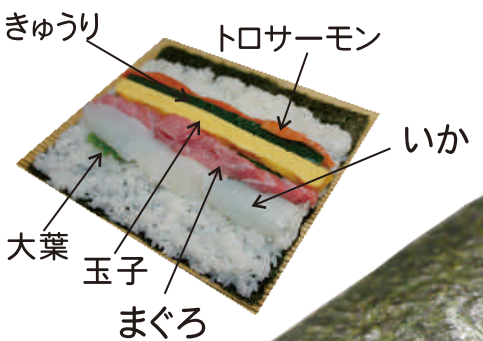

縁起物の恵方巻も、せっかく食べるなら 2012年の恵方は 北北西です **美味しい方がいいですね!** タイハイの恵方巻は、味にこだわりました!

米:南阿蘇 外輪山系の伏流水で育てた2011年産「矢部米」を使用  
 海苔:有明海の特上質の海苔を選びました  
 具材:鮮度と味にこだわりました

## 丸かぶり寿し (恵方巻)

1本入 **188円** 2本入 **370円**  
 3本入 **550円** 5本入 **880円**

丸かぶりしやすい 小型タイプです

【具材】  
 ・鰻風味蒲鉾  
 ・玉子  
 ・きゅうり  
 ・かんぴょう  
 ・でんぶ

海鮮の滋味に唸ります! 満足度たっぷりの 太巻きタイプです